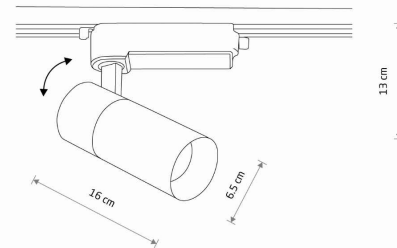

TEN PRODUKT 10374 ZAWIERA ŹRÓDŁO ŚWIATŁA 11051 O KLASIE ENERGETYCZNEJ: F

WYMIARY OPAKOWANIA **15cm/7.5cm/17cm**  
(DŁ./SZER./WYS.)

WAGA NETTO/BR **0.31kg/0.39kg**

METODA MONTAŻU **Do systemu PROFILE**

KOLOR WIODĄCY/DOPEŁNIAJĄCY **Biały**

MATERIAŁ **Aluminium lakierowane, Tworzywo sztuczne**

STYL **Nowoczesny**

KLASA OCHRONNOŚCI **II**

ZASILANIE **~220-230V/50/60Hz**

WYMIARY

5 9 0 3 1 3 9 1 0 3 7 4 9

Item No.	POWER	COLOR TEMP	LUMEN	BEAM ANGLE	CRI	IP	LED BRAND	DRIVER BRAND	LIFETIME	WARRANTY
10374	20W	3000K	1800lm	36°	>80	IP20	—	—	30000h	—