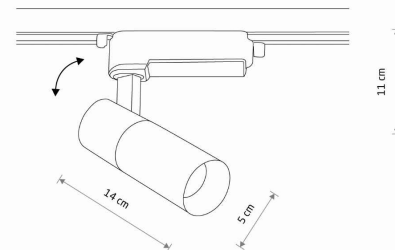

TEN PRODUKT 10373 ZAWIERA ŹRÓDŁO ŚWIATŁA 11050 O KLASIE ENERGETYCZNEJ: F

WYMIARY OPAKOWANIA **13.5cm/6cm/15cm**  
(DŁ./SZER./WYS.)

WAGA NETTO/BR **0.2kg/0.26kg**

METODA MONTAŻU **Do systemu PROFILE**

KOLOR WIODĄCY/DOPEŁNIAJĄCY **Biały**

MATERIAŁ **Aluminium lakierowane, Tworzywo sztuczne**

STYL **Nowoczesny**

KLASA OCHRONNOŚCI **II**

ZASILANIE **~220-230V/50/60Hz**

WYMIARY

5 903139103732

Item No.	POWER	COLOR TEMP	LUMEN	BEAM ANGLE	CRI	IP	LED BRAND	DRIVER BRAND	LIFETIME	WARRANTY
10373	10W	3000K	950lm	36°	>80	IP20	—	—	30000h	—