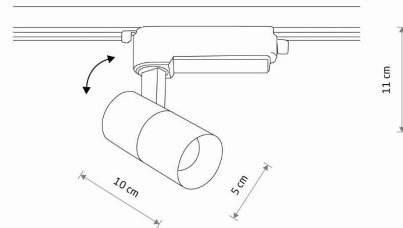

MODEL OPRAWY

PROFILE TINOS LED 7W
10372

GRUPA KATALOGOWA
KRAJ POCHODZENIA

—
MADE IN P.R.C.

TYP ŹRÓDŁA ŚWIATŁA **LED**
 ŹRÓDŁA ŚWIATŁA **Zintegrowane**
 MAX MOC **7W**
 ZAWIERA ŹRÓDŁO ŚWIATŁA **Tak**
 IP **IP20**
 PRZEZNACZENIE **Wewnętrzna**
 ŻYWOTNOŚĆ **30000h**

WYMIARY OPAKOWANIA (DŁ./SZER./WYS.) **13.5cm/6cm/15cm**

WAGA NETTO/BR **0.18kg/0.245kg**

METODA MONTAŻU **Do systemu PROFILE**

KOLOR WIODĄCY/DOPEŁNIAJĄCY **Biały**

MATERIAŁ **Aluminium lakierowane, Tworzywo sztuczne**

STYL **Nowoczesny**

KLASA OCHRONNOŚCI **II**

ZASILANIE **~220-230V/50/60Hz**

WYMIARY

5 9 0 3 1 3 9 1 0 3 7 2 5

Item No.	POWER	COLOR TEMP	LUMEN	BEAM ANGLE	CRI	IP	LED BRAND	DRIVER BRAND	LIFETIME	WARRANTY
10372	7W	3000K	550lm	36°	>80	IP20	—	—	30000h	—