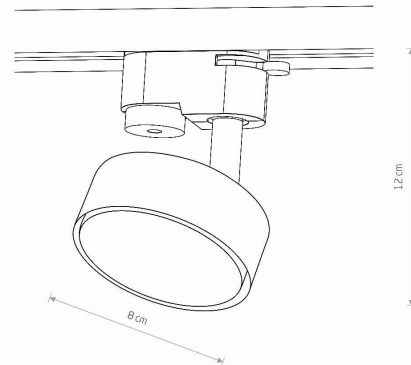

**IP20**

PRZEZNACZENIE

**Wewnętrzna**

WYMIARY OPAKOWANIA  
(DŁ./SZER./WYS.)

**12.5cm/12.3cm/12cm**

WAGA NETTO/BR

**0.16kg/0.235kg**

METODA MONTAŻU

ZASILANIE

**~220-230V/50/60Hz**

WYMIARY

5 9 0 3 1 3 9 1 0 3 5 8 9