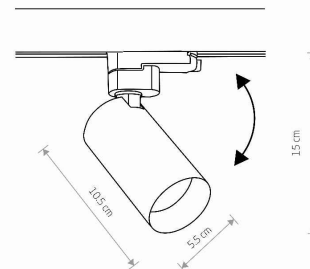

PRZEZNACZENIE

Wewnętrzna

WYMIARY OPAKOWANIA
(DŁ./SZER./WYS.)

19cm/9cm/6.5cm

WAGA NETTO/BR

0.3kg/0.34kg

METODA MONTAŻU

**Do systemu Commercial Track
Lights**

ZASILANIE

~220-230V/50/60Hz

WYMIARY

5 903139102384