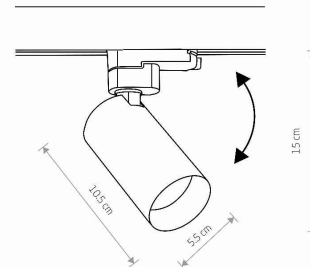

PRZEZNACZENIE

**Wewnętrzna**

WYMIARY OPAKOWANIA  
(DŁ./SZER./WYS.)

**19cm/9cm/6.5cm**

WAGA NETTO/BR

**0.3kg/0.34kg**

METODA MONTAŻU

**Do systemu Commercial Track  
Lights**

ZASILANIE

**~220-230V/50/60Hz**

WYMIARY

5 903139102360