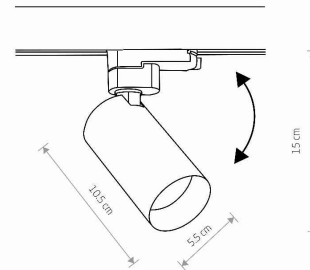

PRZEZNACZENIE

Wewnętrzna

WYMIARY OPAKOWANIA
(DŁ./SZER./WYS.)

19cm/9cm/6.5cm

WAGA NETTO/BR

0.3kg/0.35kg

METODA MONTAŻU

**Do systemu Commercial Track
Lights**

ZASILANIE

~220-230V/50/60Hz

WYMIARY

5 903139102353