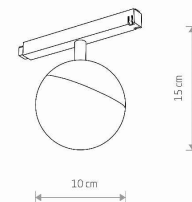

TEN PRODUKT 10647 ZAWIERA ŹRÓDŁO ŚWIATŁA 11035 O KLASIE ENERGETYCZNEJ: D

WYMIARY OPAKOWANIA **16.5cm/14.1cm/14cm**  
(DŁ./SZER./WYS.)

WAGA NETTO/BR **0.5kg/0.605kg**

METODA MONTAŻU **Do systemu LVM**

KOLOR WIODĄCY/DOPEŁNIAJĄCY **Czarny,Biały**

MATERIAŁ **Aluminium lakierowane,Tworzywo sztuczne PMMA**

STYL **Nowoczesny**

KLASA OCHRONOŚCI **III**

ZASILANIE **DC 48V/—**

WYMIARY

5 903139106474

Item No.	POWER	COLOR TEMP	LUMEN	BEAM ANGLE	CRI	IP	LED BRAND	DRIVER BRAND	LIFETIME	WARRANTY
10647	8W	4000K	650lm	160°	>90	IP20	OSRAM	—	30000h	—