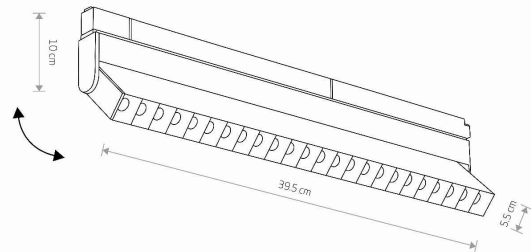

TEN PRODUKT 10645 ZAWIERA ŹRÓDŁO ŚWIATŁA 11034 O KLASIE ENERGETYCZNEJ: D

WYMIARY OPAKOWANIA **43.5cm/13.3cm/5.8cm**
(DŁ./SZER./WYS.)

WAGA NETTO/BR **0.475kg/0.605kg**

METODA MONTAŻU **Do systemu LVM**

KOLOR WIODĄCY/DOPEŁNIAJĄCY **Czarny**

MATERIAŁ **Aluminium lakierowane, Tworzywo sztuczne**

STYL **Nowoczesny**

KLASA OCHRONOŚCI **III**

ZASILANIE **DC 48V/—**

WYMIARY

5 903139106450

Item No.	POWER	COLOR TEMP	LUMEN	BEAM ANGLE	CRI	IP	LED BRAND	DRIVER BRAND	LIFETIME	WARRANTY
10645	15W	4000K	1400lm	30°	>90	IP20	OSRAM	—	30000h	—