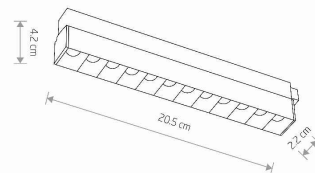

5 903139106443

Item No.	POWER	COLOR TEMP	LUMEN	BEAM ANGLE	CRI	IP	LED BRAND	DRIVER BRAND	LIFETIME	WARRANTY
10644	9W	4000K	880lm	30°	>90	IP20	OSRAM	—	30000h	—