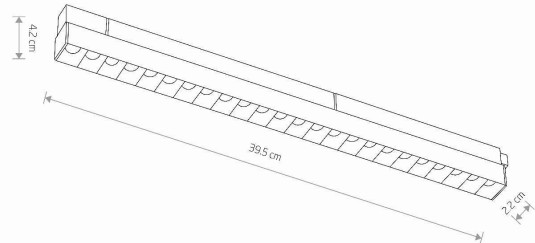

5 903139106436

Item No.	POWER	COLOR TEMP	LUMEN	BEAM ANGLE	CRI	IP	LED BRAND	DRIVER BRAND	LIFETIME	WARRANTY
10643	15W	4000K	1400lm	30°	>90	IP20	OSRAM	—	30000h	—