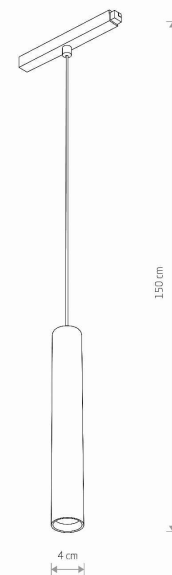

MODEL OPRAWY

LVM ROLLER LED 9W
10146

GRUPA KATALOGOWA
KRAJ POCHODZENIA

—
MADE IN P.R.C.

TYP ŹRÓDŁA ŚWIATŁA	LED
ŹRÓDŁA ŚWIATŁA	Zintegrowane
MAX MOC	9W
ZAWIERA ŹRÓDŁO ŚWIATŁA	Tak
IP	IP20
PRZEZNACZENIE	Wewnętrzna
ŻYWOTNOŚĆ	30000h

TEN PRODUKT 10146 ZAWIERA ŹRÓDŁO ŚWIATŁA 10606 O KLASIE ENERGETYCZNEJ: E

WYMIARY OPAKOWANIA (DŁ./SZER./WYS.) **7.5cm/7.5cm/35.5cm**

WAGA NETTO/BR **0.43kg/0.50kg**

METODA MONTAŻU **Do systemu LVM**

KOLOR WIODĄCY/DOPEŁNIAJĄCY **Czarny**

MATERIAŁ **Aluminium lakierowane, Tworzywo sztuczne**

STYL **Nowoczesny**

KLASA OCHRONOŚCI **III**

ZASILANIE **DC 48V/—**

WYMIARY

Item No.	POWER	COLOR TEMP	LUMEN	BEAM ANGLE	CRI	IP	LED BRAND	DRIVER BRAND	LIFETIME	WARRANTY
10146	9W	3000K	620lm	36°	>90	IP20	OSRAM	—	30000h	—